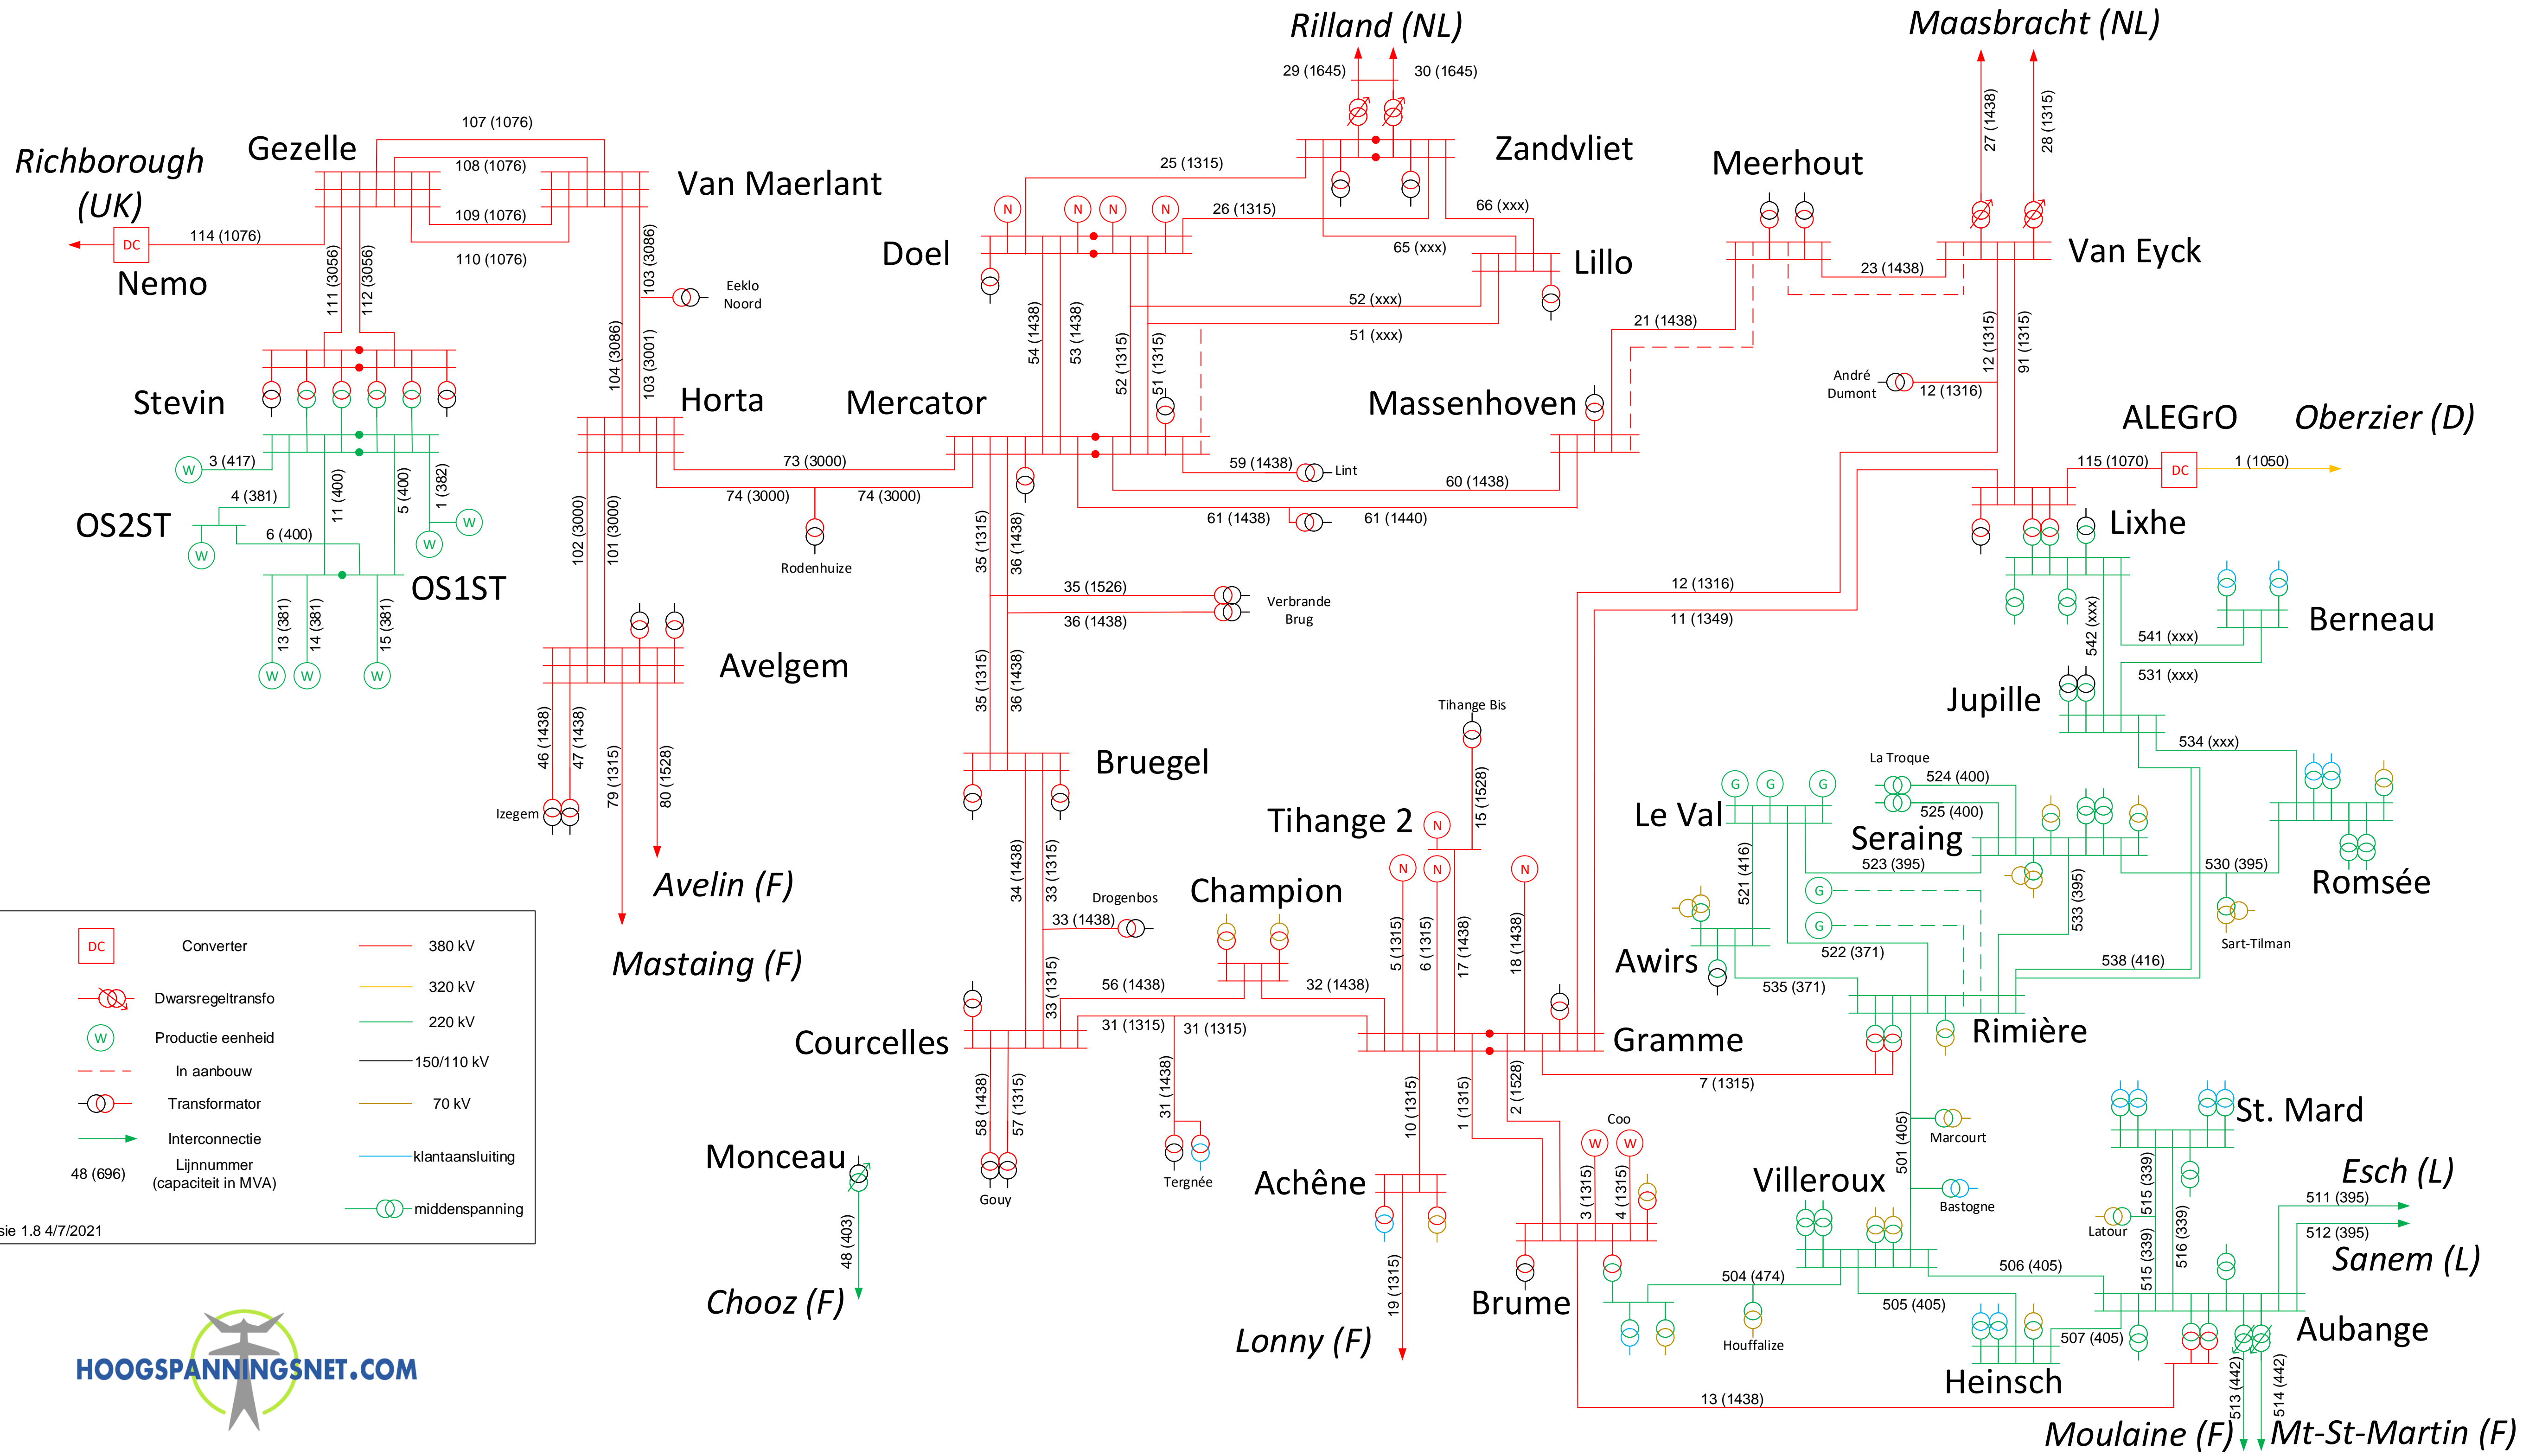

Netschema België

	Converter		380 kV
	Dwarsregeltransfo		320 kV
	Productie eenheid		220 kV
	In aanbouw		150/110 kV
	Transformator		70 kV
	Interconnectie		klantaansluiting
	Lijnnummer (capaciteit in MVA)		middenspanning

Versie 1.8 4/7/2021