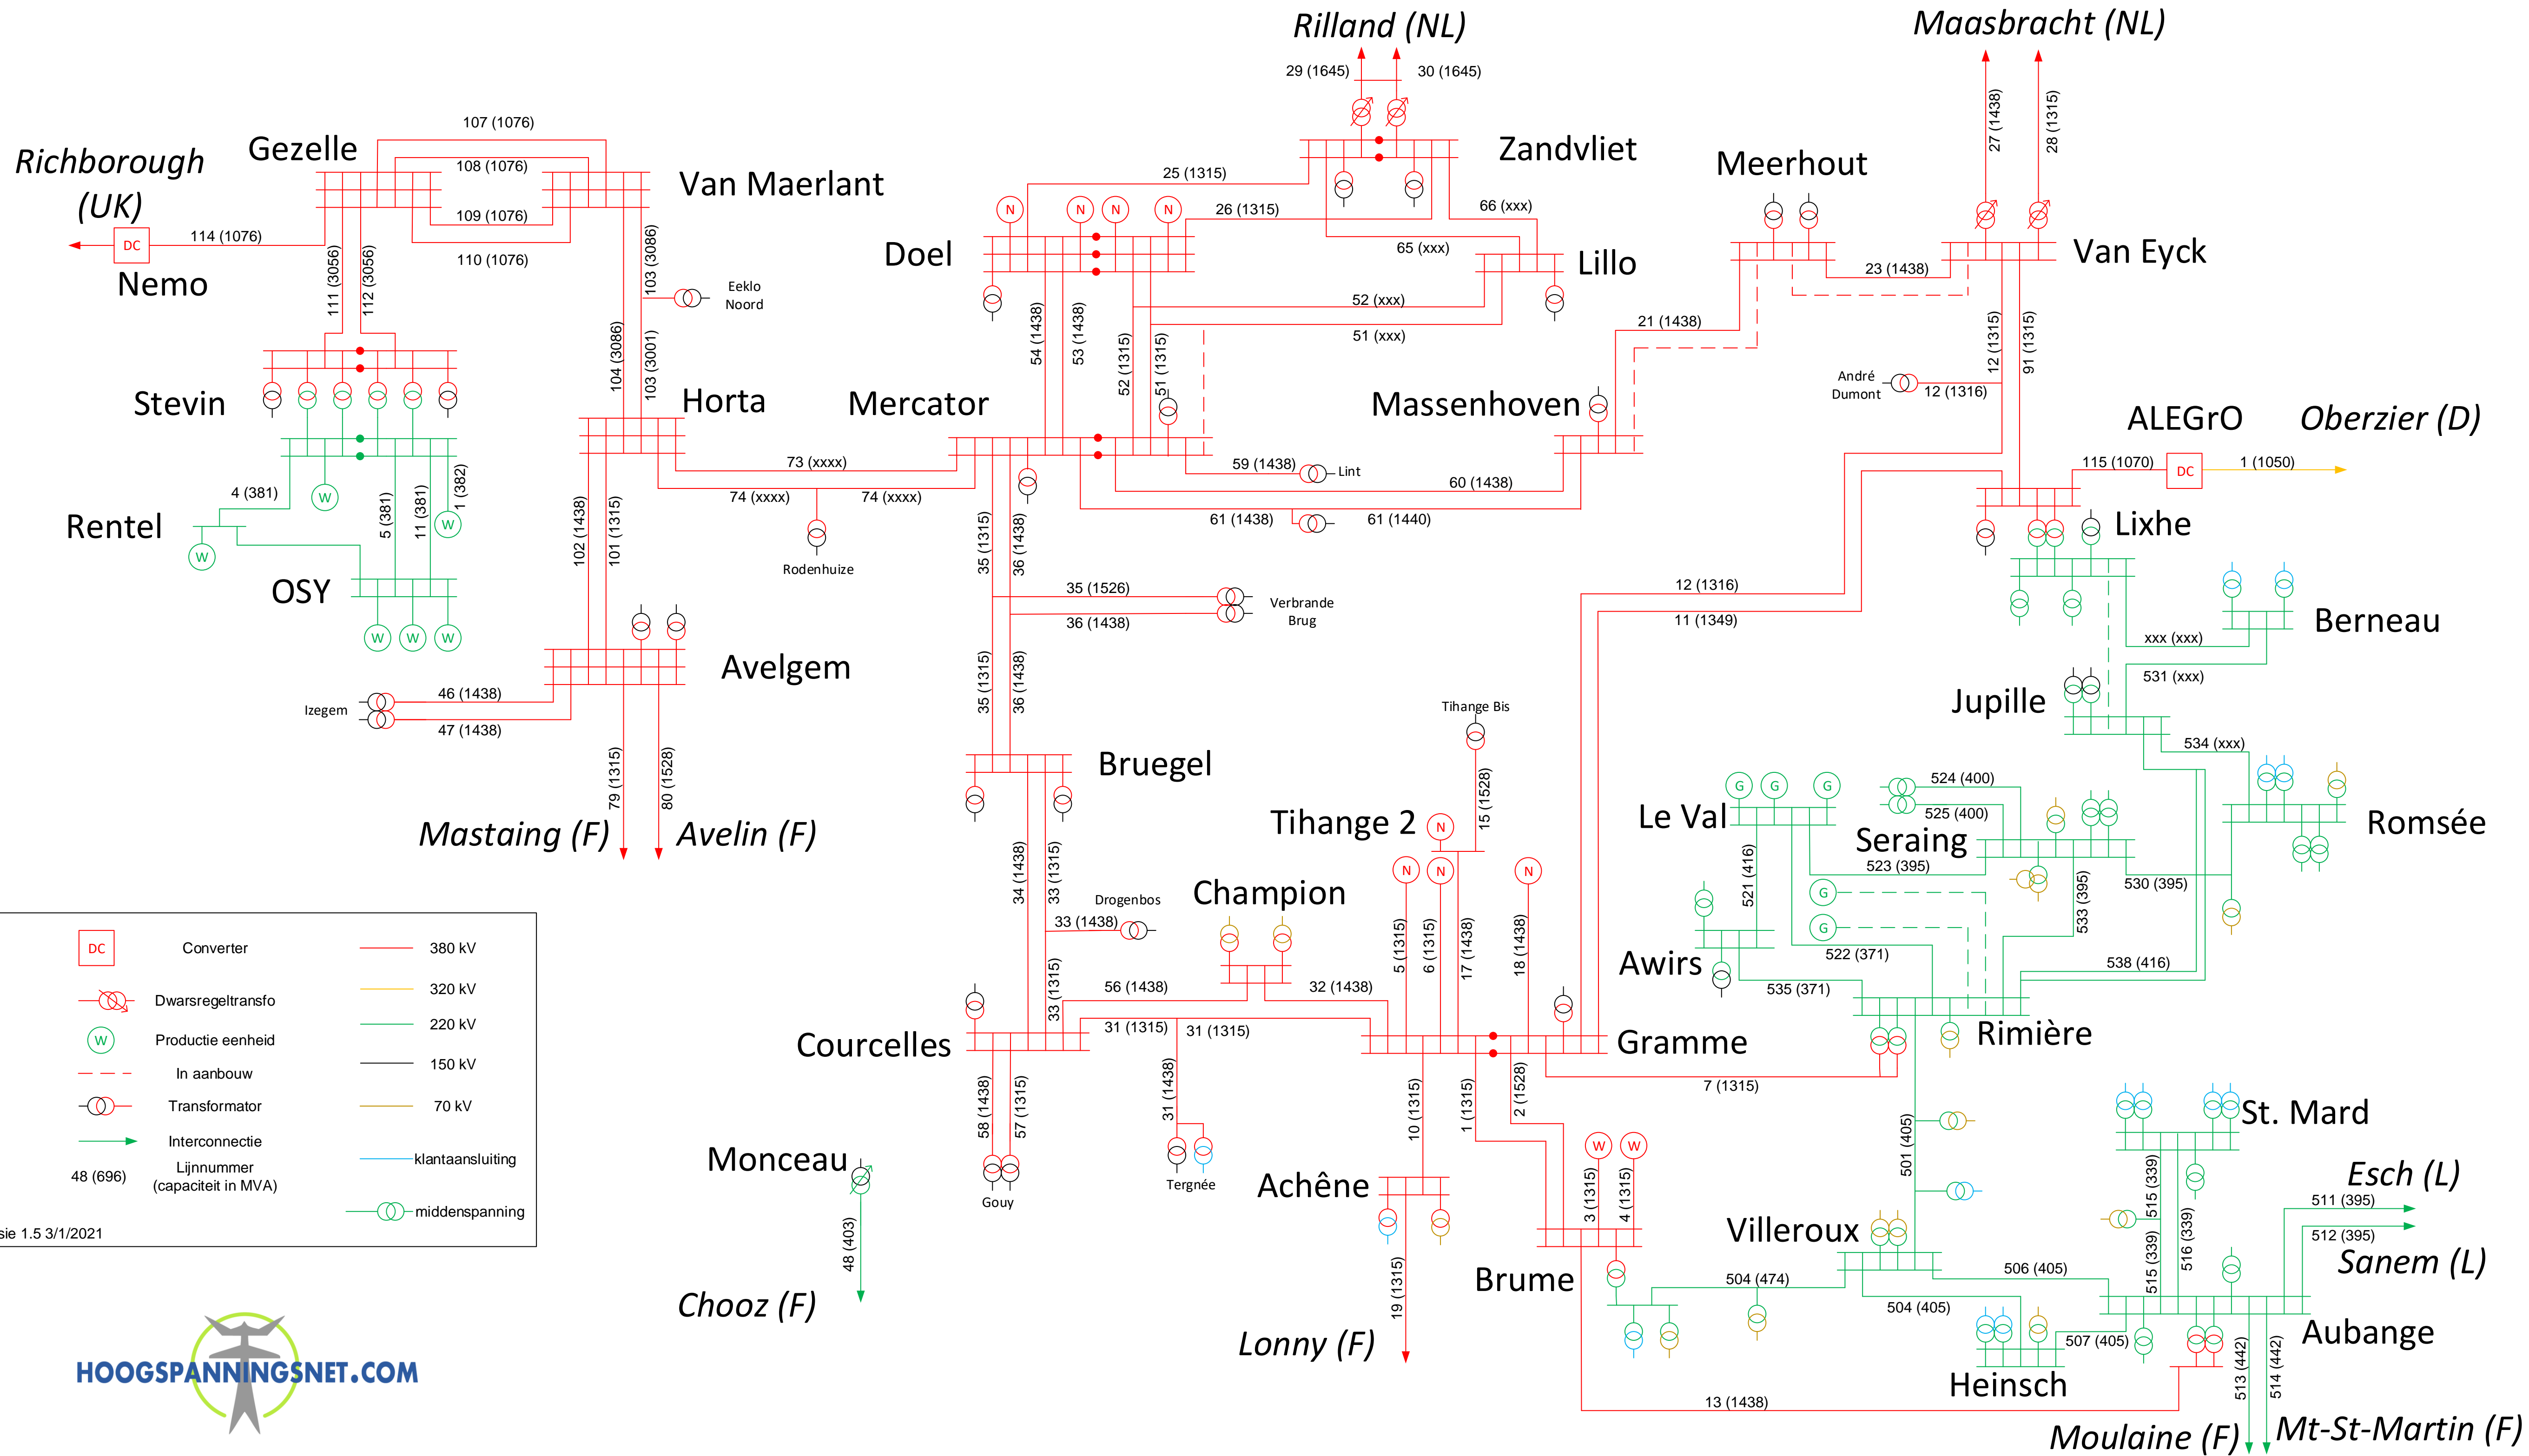

Netschema België

	Converter		380 kV
	Dwarsregeltransfo		320 kV
	Productie eenheid		220 kV
	In aanbouw		150 kV
	Transformator		70 kV
	Interconnectie		klantaansluiting
48 (696)	Lijnnummer (capaciteit in MVA)		middenspanning

Versie 1.5 3/1/2021